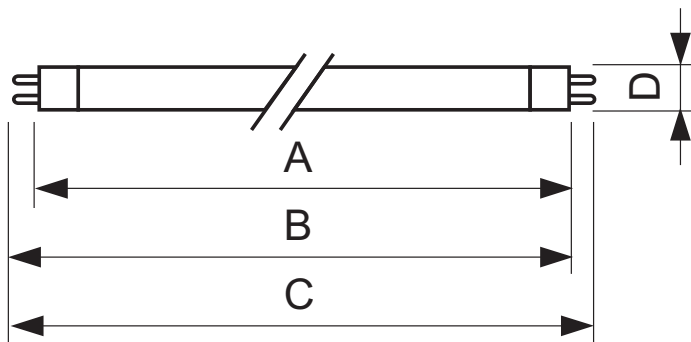

MASTER TL5 HE

• Miljödata

Energieffektivitetsklass (EEL)	A+
Kviksilverinnehåll (Hg)	1.4 mg
Energy consumption kWh/1000h	31 kWh

• Mätvillkor

Kalibrerings ström	0.170 A
HF Generator Rated Voltage	329 V
Resistor	950 ohm

• Måttuppgifter

Sockelände till sockelände A	1149.0 (max) mm
Instickslängd B	1153.7 (min), 1156.1 (max) mm
Totallängd C	1163.2 (max) mm

Lampkolvsdiameter D 17 (max) mm

• Produktinformation

Beställningsnummer	710154 55
E nummer	8343034
Produktnamn	MASTER TL5 HE 28W/865 1SL
Beställ produktnamn	MASTER TL5 HE 28W/865 1SL/40
Antal per förpackning	1
Förpackningsenhet	40
Förpackningar per Box	40
Streckkod på produkt	8711500710154
Streckkod på box	8711500867612
Tillverkningskod(er) - 12NC	927926586555
ILCOS kod	FDH-28/65/1B-L/P-G5-16/1150
Nettovikt per st.	83.000 gr

Måttskiss