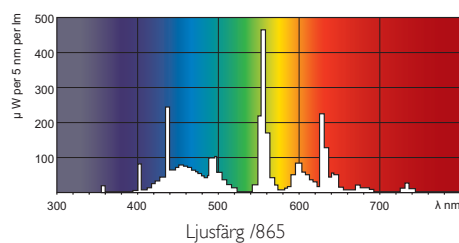

MASTER TL5 HE

MASTER TL5 HE 28W/865 1SL

Denna TL5-lampa (rördiameter 16 mm) har ett högt ljusutbyte, vilket ger en låg energiförbrukning. Den högeffektiva TL5-lampan ger utmärkt bibehållet ljusflöde och bra färgåtergivning.

Effektivitet spec. HF 35°C	97 Lm/W
LLMF HF 2000 tim specificerat	96 %
LLMF HF 4000 tim specificerat	95 %
LLMF HF 6000 tim specificerat	94 %
LLMF EM 8000 h specificerat	93 %
LLMF HF 12000 tim spec.	92 %
LLMF HF 16000 tim spec.	91 %
LLMF HF 20000 tim spec.	90 %
Design Temperature	35 C
Färgkoordinat X	313 -
Färgkoordinat Y	337 -

Måttskiss

MASTER TL5 HE 28W/865 1SL

Product	A (Max)	B (Min)	B (Max)	C (Max)	D (Max)
TL5 28W/865/GP HE	1149.0	1153.7	1156.1	1163.2	17

G5

Fotometriska data

© 2013 Koninklijke Philips N.V. (Royal Philips)
Med ensamrätt.