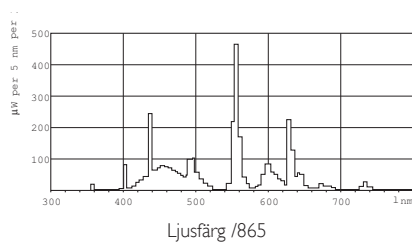

• Måttuppgifter

Sockelände till sockelände A	1149.0 (max) mm
Instickslängd B	1153.7 (min), 1156.1 (max) mm
Totallängd C	1163.2 (max) mm

Lampkolvsdiameter D 17 (max) mm

• Produktinformation

Beställningsnummer	710154 55
E nummer	8343034
Produktnamn	MASTER TL5 HE 28W/865 1SL
Beställ produktnamn	MASTER TL5 HE 28W/865 1SL/40
Antal per förpackning	1
Förpackningsenhet	40
Förpackningar per Box	40
Streckkod på produkt	8711500710154
Streckkod på box	8711500867612
Tillverkningskod(er) - 12NC	927926586555
ILCOS kod	FDH-28/65/1B-L/P-G5-16/1150
Nettovikt per st.	83.000 gr

Måttskiss

MASTER TL5 HE 28W/865 1SL

Product	A (Max)	B (Min)	B (Max)	C (Max)	D (Max)
TL5 28W/865/GP HE	1149.0	1153.7	1156.1	1163.2	17

G5

Fotometriska data

© 2013 Koninklijke Philips N.V. (Royal Philips)
Med ensamrätt.